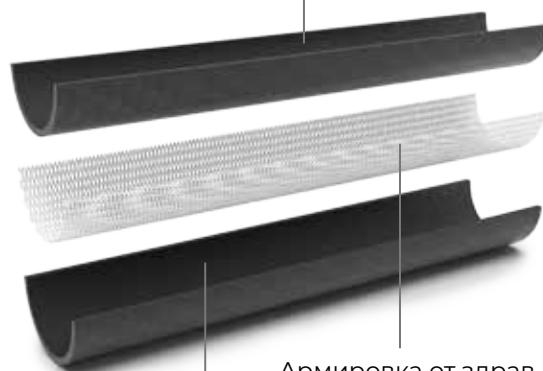

### Серия 301K

КАУЧУКОВ МАРКУЧ ЗА ТРАНСПОРТ НА ВОДА

Този маркуч може да се използва за транспорт на вода в градинарството, растениевъдството, цветарството, строителни обекти и други.

code	inch	mm	mm	gr/m	bar	bar	mm	m
T301K013	1/2	13	19	230	10	30	75	50
T301K016	5/8	16	23	330	10	30	95	50
T301K019	3/4	19	27	440	10	30	130	50
T301K025	1	25	34	630	10	30	170	40

\*Работно и пределно налягане, при 20°C

\*\*Отклонение на дължината +/- 5%

\*\*\*Отклонение на вътрешния диаметър +/- 2%

Плътна черна тръба от естествен синтетичен каучук

Армировка от здрав и качествен текстил

Черна гладка повърхност, устойчива на абразиви и климатични промени

Температурен обхват